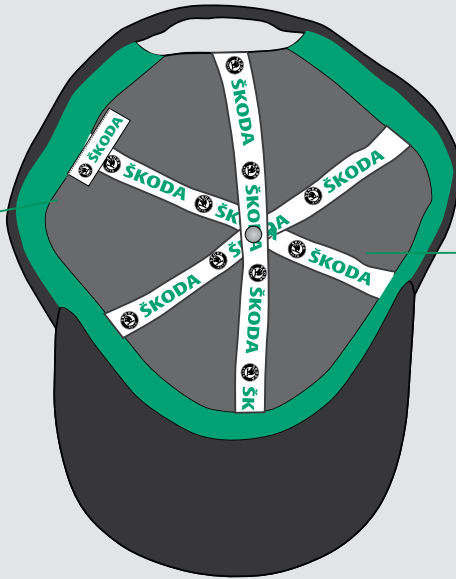

Used colour(s)

GRAVURE

BIDON

CAP

EMBROIDED PATCH

NECKLABEL.PDF

INSIDE PRINTED TAPE

EMBROIDED TEXT

Project
SKODA **BASICS**

File name **FRISBEE.PDF**

Number of pages/files

01

02

03

Properties

A3
297 X 420 MM
300DPI
SPOT COLOURS

Used colour(s)

GRAVURE

FRISBEE

21 cm Ø

21 cm Ø

Project
SKODA **BASIC**
File name IJSKRABER.PDF

Number of pages/files

01	02	03	
----	----	----	--